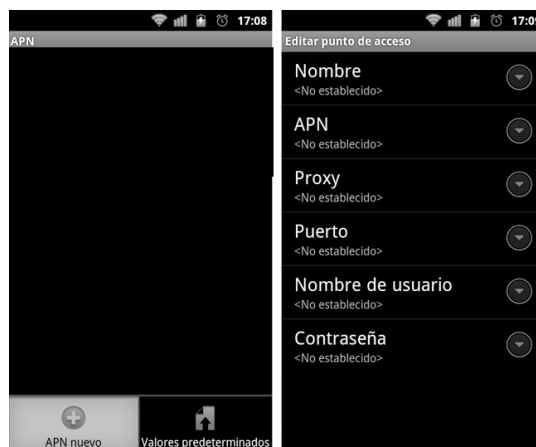

TUTORIAL ACTIVACIÓN APN (INTERNET) ANDROID

PASO 1. En tu teléfono móvil, selecciona “**Ajustes**” → “**Conexiones inalámbricas**” → “**Redes móviles**” → “**APN**”, tal como muestra la siguiente figura:

PASO 2. Pulsa el botón “**Menú**” y selecciona “**APN Nuevo**”

PASO 3. Edita la configuración del punto de acceso. En el campo “**Nombre**” coloca “**Boutique**”. En “**APN**” coloca: “**inet.es**”. Deja todos los demás campos vacíos. Guarda todo pulsando otra vez el botón “**Menú**” y seleccionando “**Guardar**”.