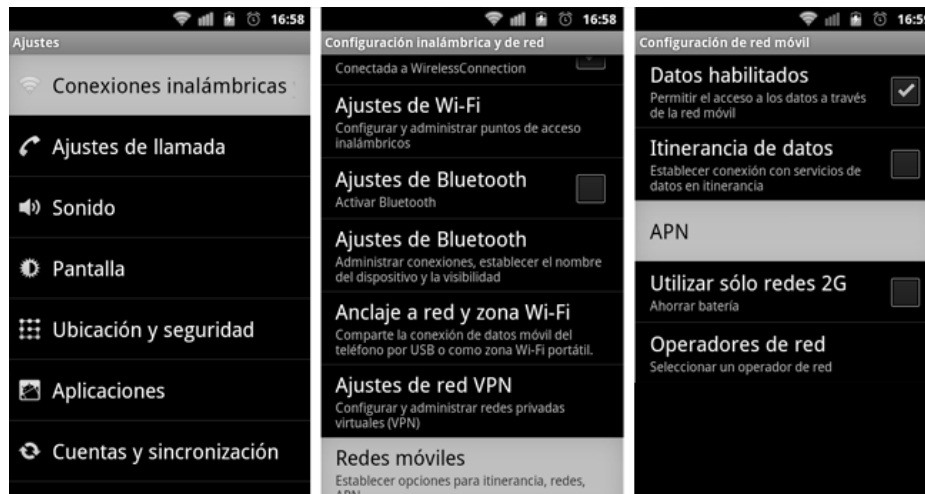

TUTORIAL ACTIVACIÓN APN (INTERNET) ANDROID

PASO 1. En tu teléfono móvil, selecciona “**Ajustes**” → “**Conexiones inalámbricas**” → “**Redes móviles**” → “**APN**”, tal como muestra la siguiente figura:

PASO 2. Pulsa el botón “**Menú**” y selecciona “**APN Nuevo**”

PASO 3. Edita la configuración del punto de acceso. En el campo “**Nombre**” coloca “**Boutique**”. En “**APN**” coloca: “**inet.es**”. Deja todos los demás campos vacíos. Guarda todo pulsando otra vez el botón “**Menú**” y seleccionando “**Guardar**”.